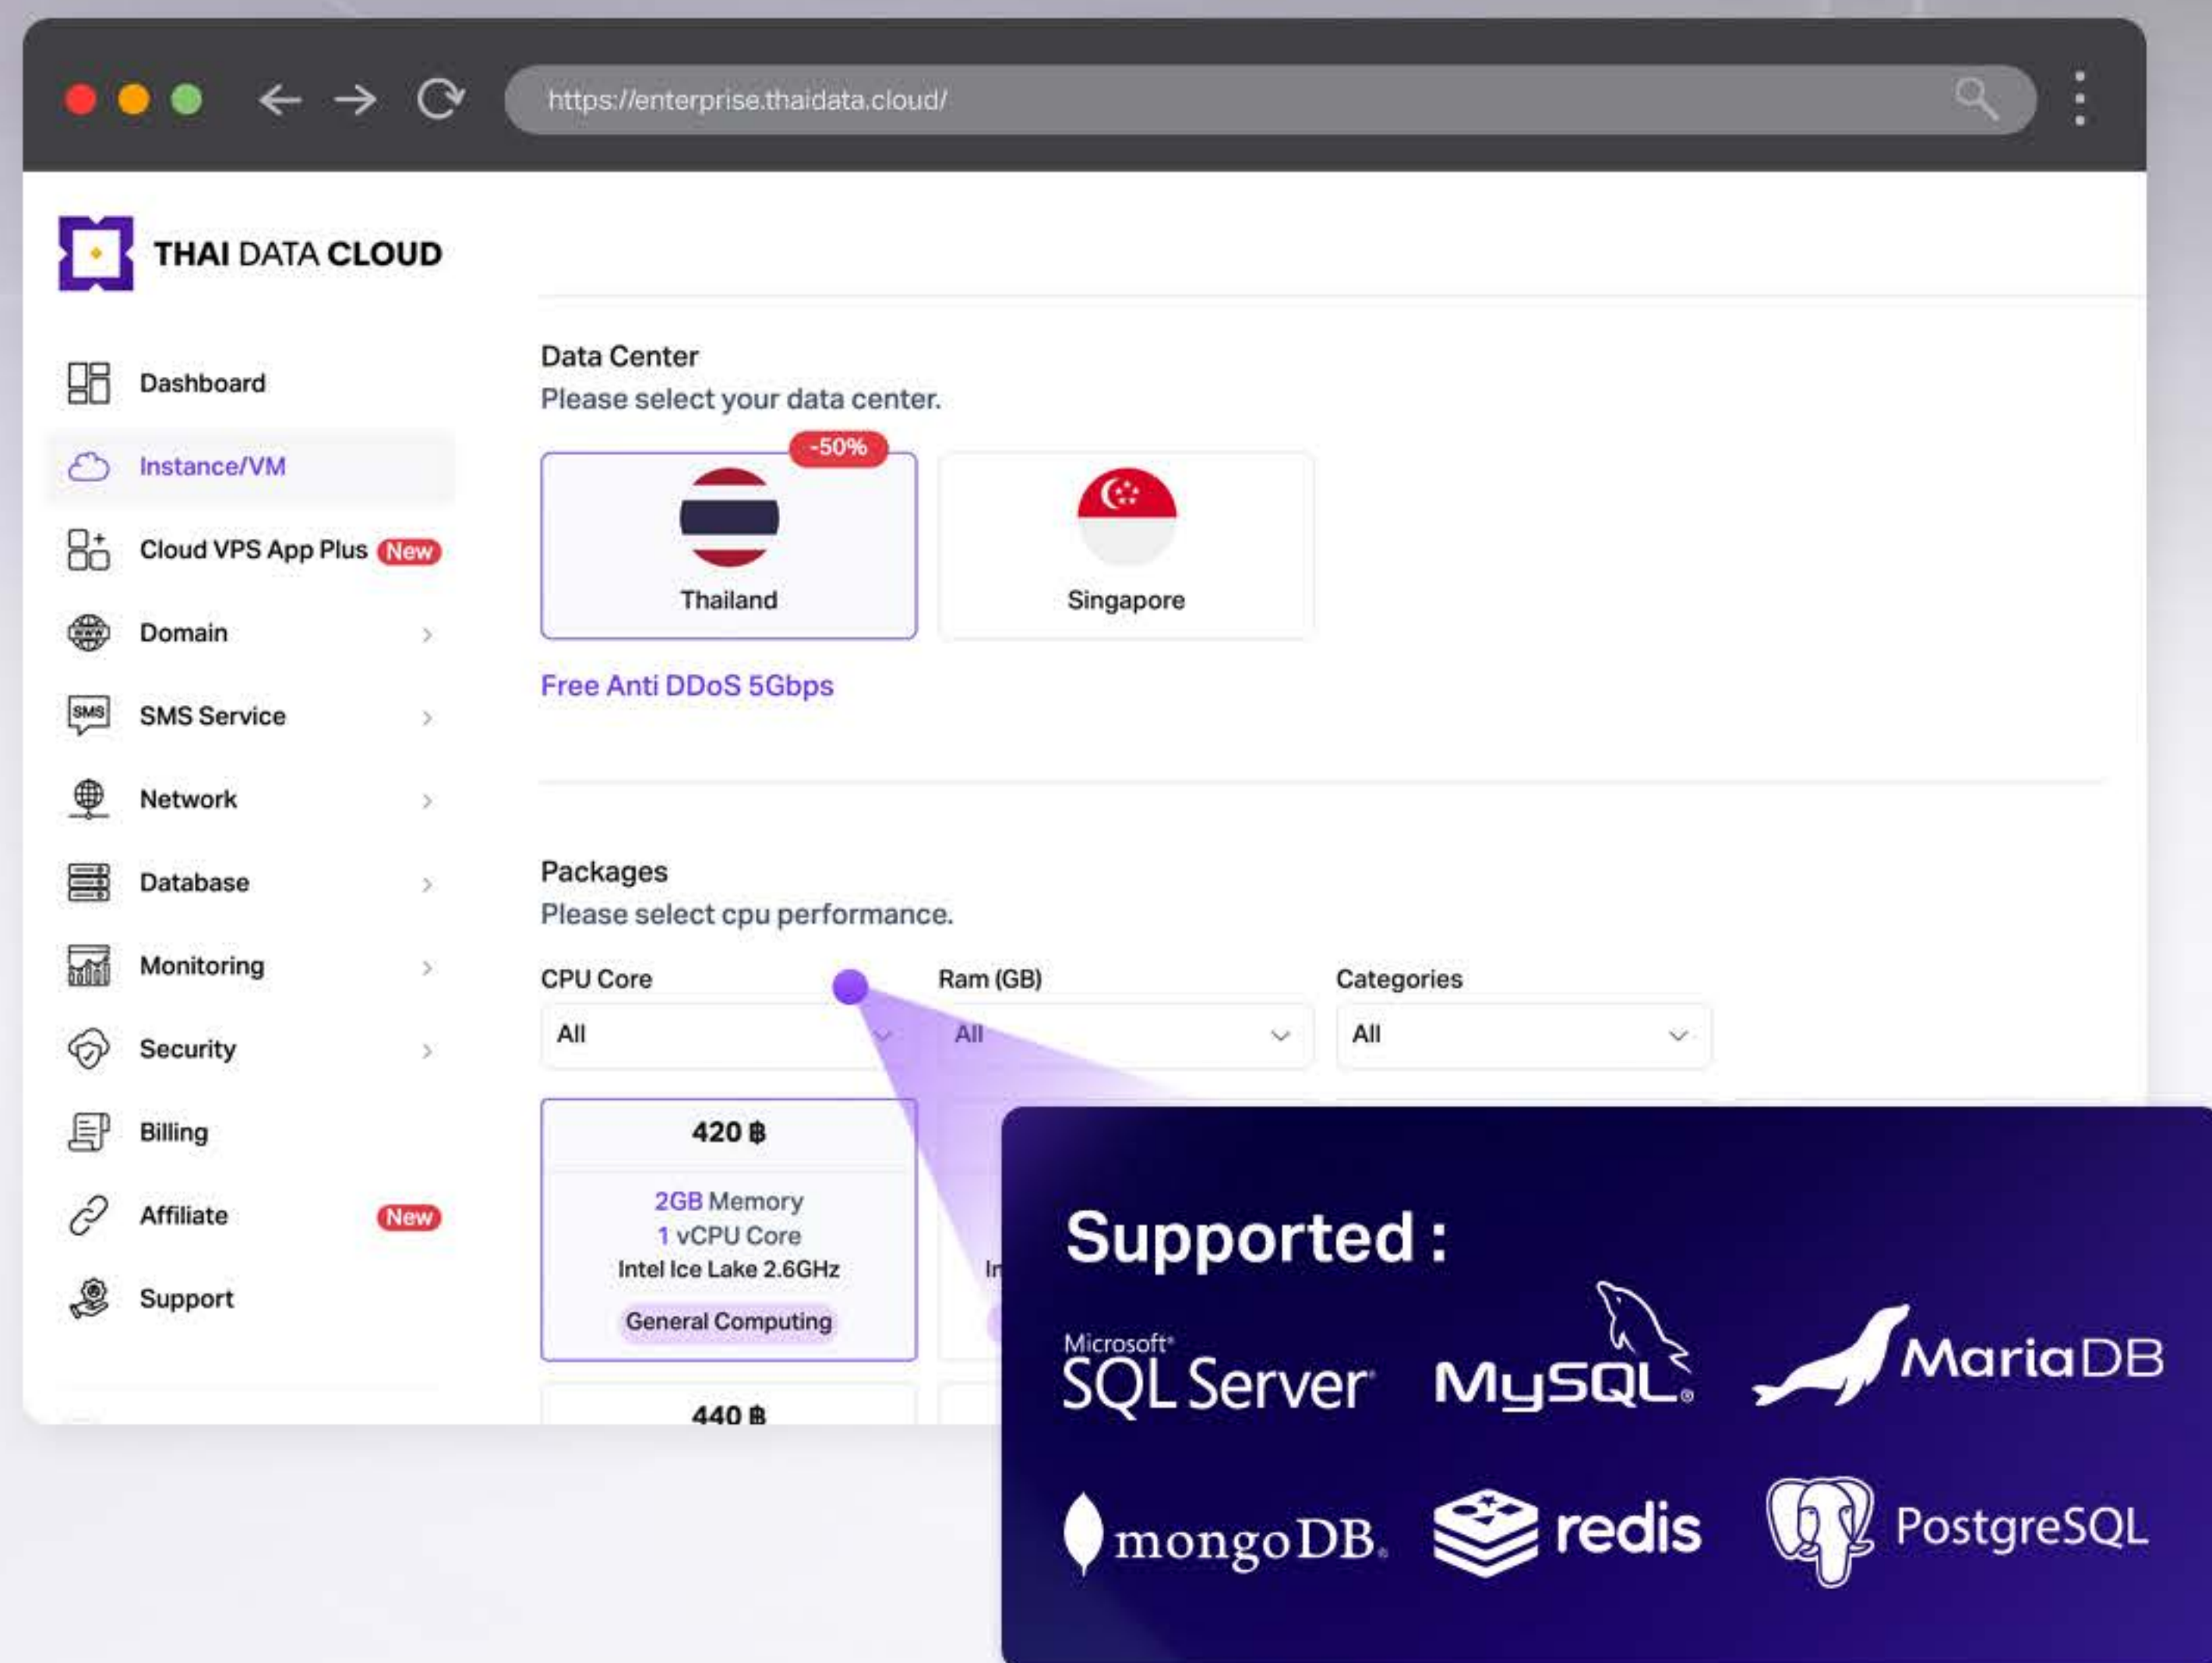

คลาวด์สำหรับระบบฐานข้อมูล

CLOUD DATABASE SERVER

บริการในการจัดเก็บฐานข้อมูลบน Cloud Server ที่ให้ผู้ใช้สามารถเข้าถึงข้อมูลด้วยการเชื่อมต่ออินเทอร์เน็ตผ่านเบราว์เซอร์หรือโปรแกรมต่างๆ โดยไม่จำเป็นต้องมีเครื่องเซิร์ฟเวอร์และซอฟต์แวร์ฐานข้อมูลในองค์กรของผู้ใช้งานเองช่วยเพิ่มความปลอดภัยของข้อมูล และเพิ่มความสะดวกในการเข้าถึงฐานข้อมูล

บริการนี้เหมาะกับใคร

เหมาะสำหรับองค์กรหรือบุคคล ที่ต้องการเก็บข้อมูลของฐานข้อมูลไว้อย่างปลอดภัย และสามารถเข้าถึงได้ทุกที่ทุกเวลาผ่านอินเทอร์เน็ต โดยไม่จำเป็นต้องมีฐานข้อมูลที่ติดตั้งและดูแลเองภายในองค์กร และยังสามารถปรับแต่งขยายฐานข้อมูลได้โดยไม่ต้องลงทุนในการซื้อเซิร์ฟเวอร์หรือซอฟต์แวร์เอง มีความยืดหยุ่นในการปรับขนาดฐานข้อมูลได้ตามความต้องการ เพื่อให้รองรับการเพิ่มปริมาณการใช้งานที่เพิ่มขึ้น

Fully Accurate Security

เราให้ฟรี SSL / Anti DDoS / WAF สำหรับการเข้ารหัสข้อมูลความปลอดภัยสูงและป้องกันการโจมตีอย่างแม่นยำด้วยการระบุ IP Address ในแบล็คลิสต์อัปเดตทุกวัน กำจัดการโจมตีที่อาจเกิดขึ้นอย่างทั่วถึง ช่วยปกป้องเว็บ โดยการกรองและตรวจสอบปริมาณข้อมูล ปกป้องช่องโหว่ล่าสุดในเชิงรุก