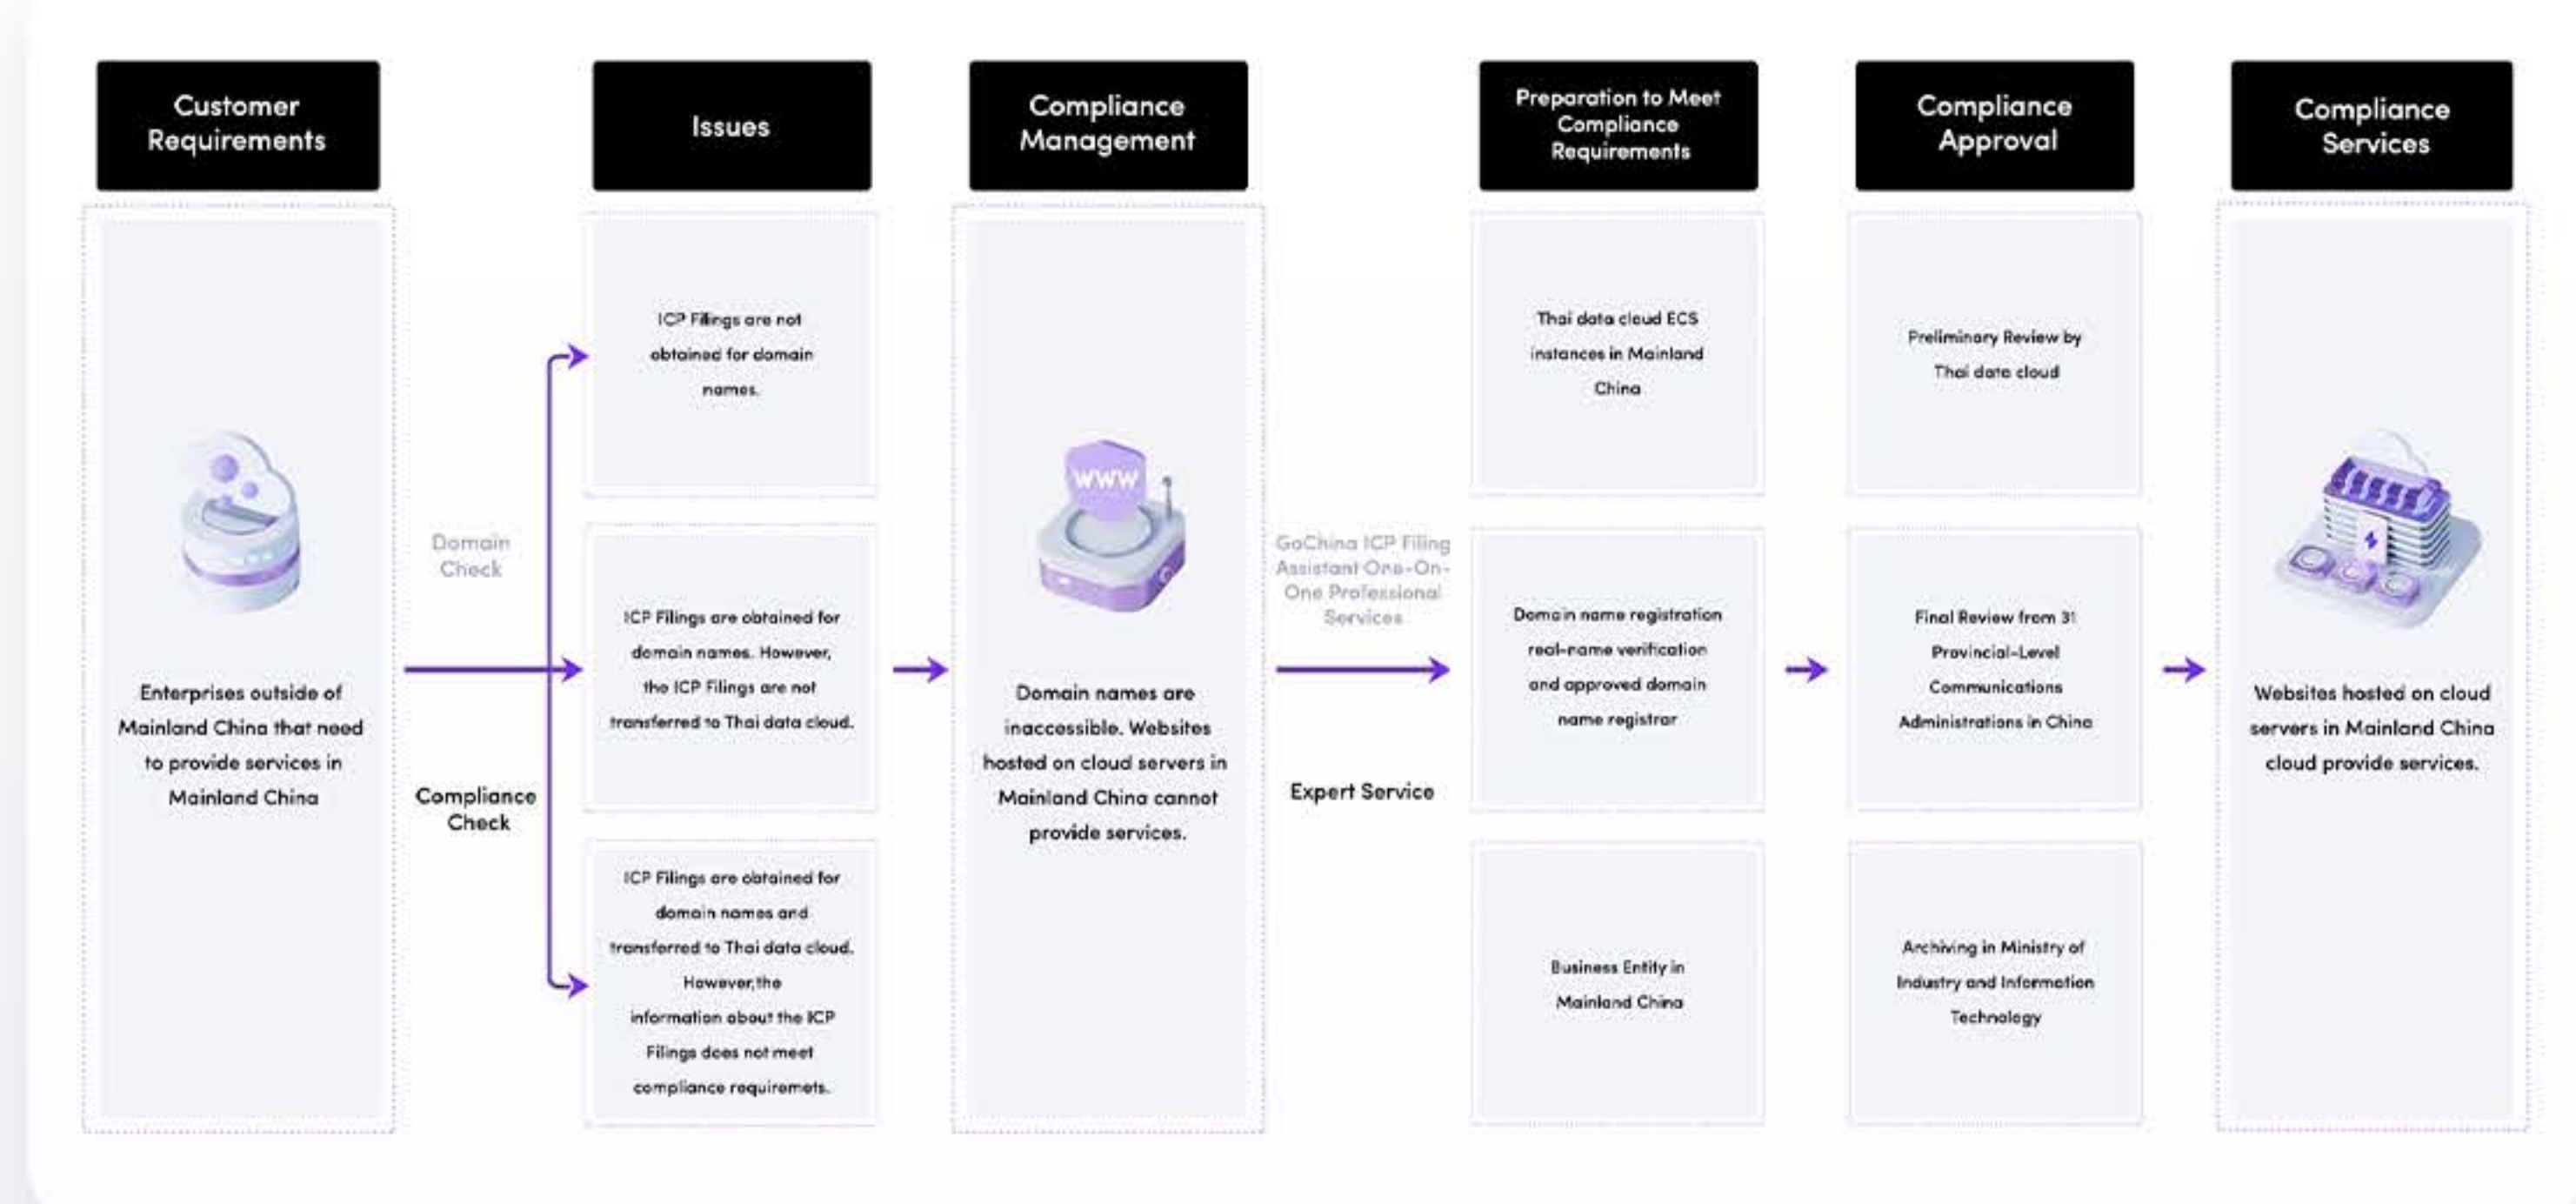

ขอบเขตการบริการ

โซลูชันแบบครบวงจร

- บริการผู้เชี่ยวชาญแบบตัวต่อตัว
- ยื่นส่งเอกสาร ICP
- การประเมินการปฏิบัติตามคุณสมบัติ

ให้คำปรึกษาการจดทะเบียนบริษัท

- ดำเนินการถาม-ตอบ
- ติดตามความคืบหน้าในการจัดส่ง
- การจัดเตรียมเอกสารที่จำเป็นให้ครบถ้วน

ให้ความช่วยเหลือในการยื่นคำร้อง ICP

- การสนับสนุนจากผู้เชี่ยวชาญ
- ลดต้นทุนการศึกษาข้อมูลทั้งหมด
- เพิ่มความเป็นไปได้ให้เอกสารผ่าน

ICP Filing Workflow

GoChina ICP Filing Assistant เป็นบริการมาตรฐานที่ให้คำปรึกษาและให้บริการเนื้อหาอินเทอร์เน็ตของจีน (ICP) แบบ end-to-end สำหรับองค์กรขนาดเล็กและขนาดกลางที่อยู่นอกประเทศจีน คุณสามารถเพลิดเพลินกับบริการจากผู้เชี่ยวชาญแบบตัวต่อตัว ให้คุณมั่นใจว่าการพัฒนาธุรกิจของคุณจะประสบความสำเร็จและราบรื่น