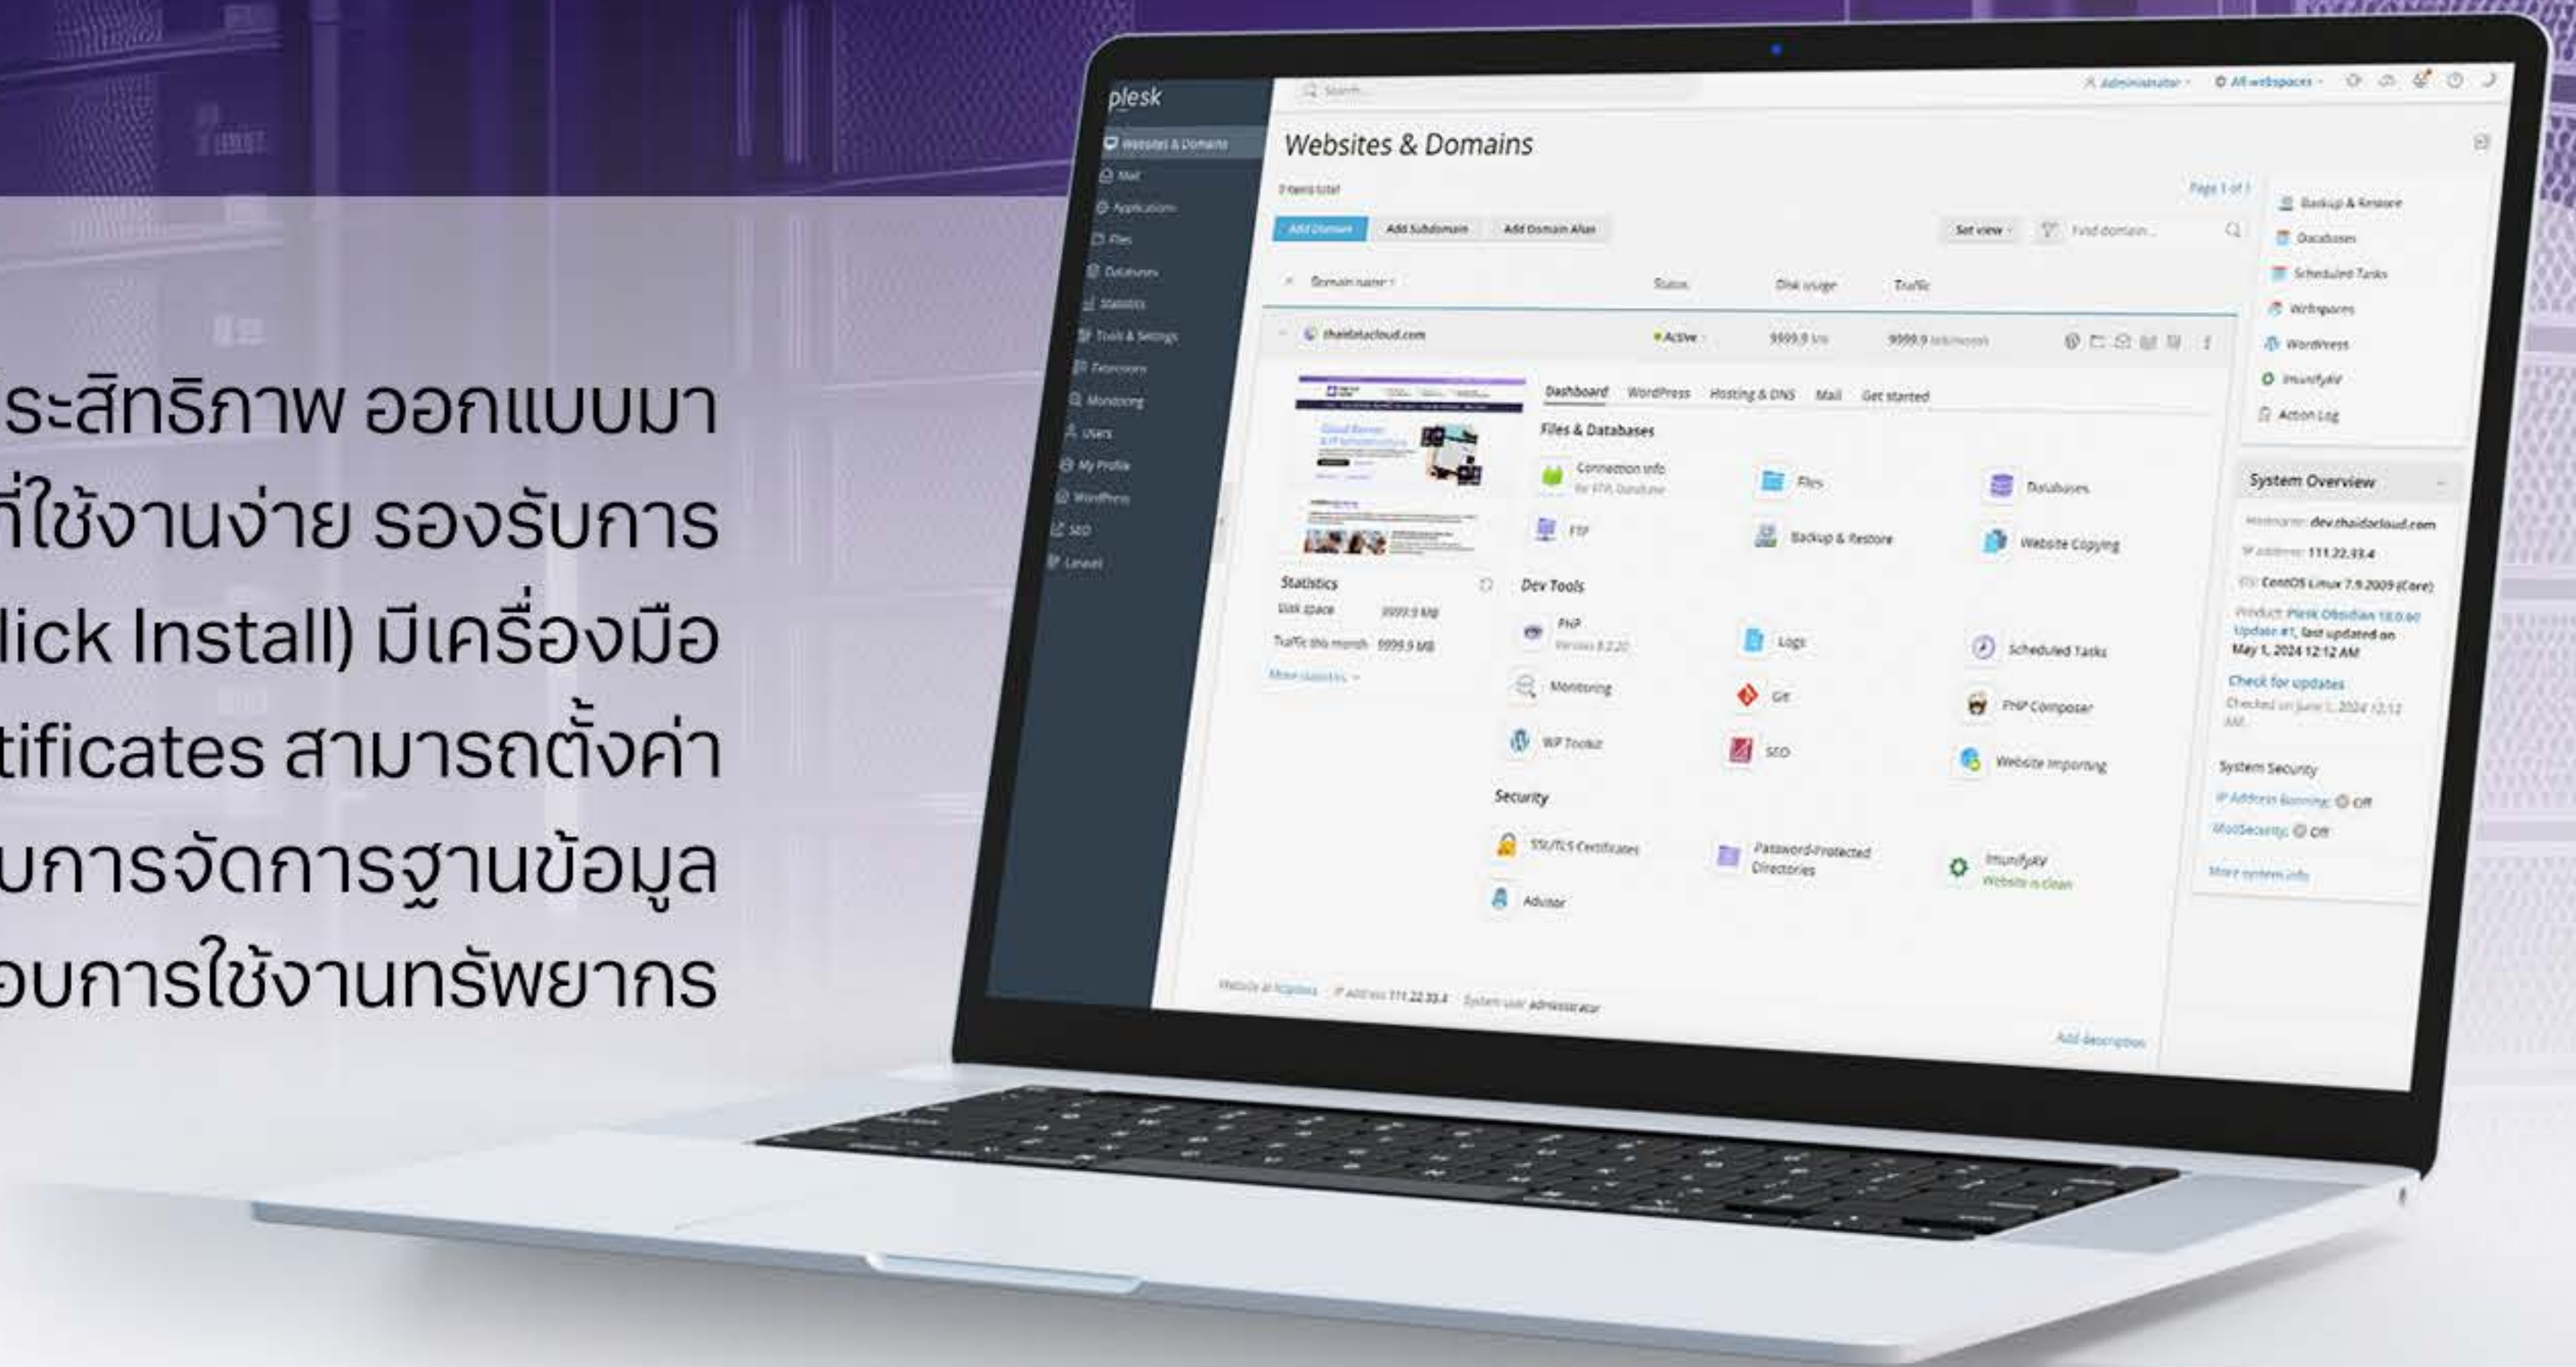

คลาวด์เซิร์ฟเวอร์พร้อมใช้งานบน Plesk Control Panel

PLESK ON CLOUD

เซิร์ฟเวอร์ส่วนตัวประสิทธิภาพและความปลอดภัยสูงสุด รองรับผู้เช่าใช้งานได้จำนวนมาก มาพร้อมกับ ฟรี Firewall Protection และ Anti-DDos เร็ว แรง ทั้งในและต่างประเทศ

Plesk Control Panel เป็นเครื่องมือการจัดการเซิร์ฟเวอร์ที่มีประสิทธิภาพ ออกแบบมาสำหรับการจัดการเว็บไซต์ อีเมล ฐานข้อมูล มีอินเตอร์เฟซผู้ใช้ที่ใช้งานง่าย รองรับการติดตั้งแอปพลิเคชันยอดนิยมได้อย่างรวดเร็วและง่ายดาย (1Click Install) มีเครื่องมือความปลอดภัยในตัว อัปเดตอัตโนมัติ รวมถึงจัดการ SSL Certificates สามารถตั้งค่าการสำรองข้อมูลอัตโนมัติและการกู้คืนข้อมูลได้ง่าย ๆ รองรับการจัดการฐานข้อมูล (Database Management) หลายประเภท และสามารถตรวจสอบการใช้งานทรัพยากรของเซิร์ฟเวอร์ได้แบบ Realtime